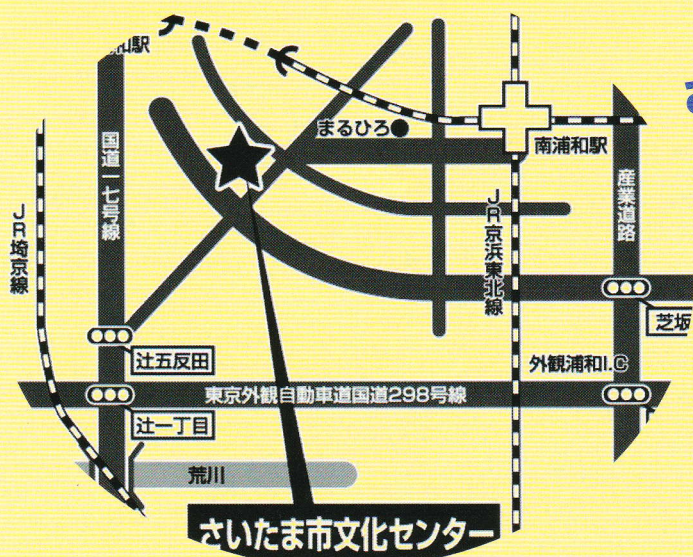

校 友 会 連 合 会 文 化 祭

第23回

芸 能 発 表 会

平成28年2月21日(日)

開場 9:30 開会 10:00

さいたま市文化センター 大ホール
(※ JR南浦和駅西口より徒歩7分)

作品展の開催

文化祭の一環として作品展も開催しておりますので、併せてご覧ください。
開催日は2月19日～23日迄です。

会 場 さいたま市文化センター 展示室

開催期間 2月19日(金)……………13時～16時30分

20日(土)～21日(日)……9時30分～16時30分

22日(月)……………休館日

23日(火)……………9時30分～12時

主催 さいたま市シニアユニバーシティ校友会連合会